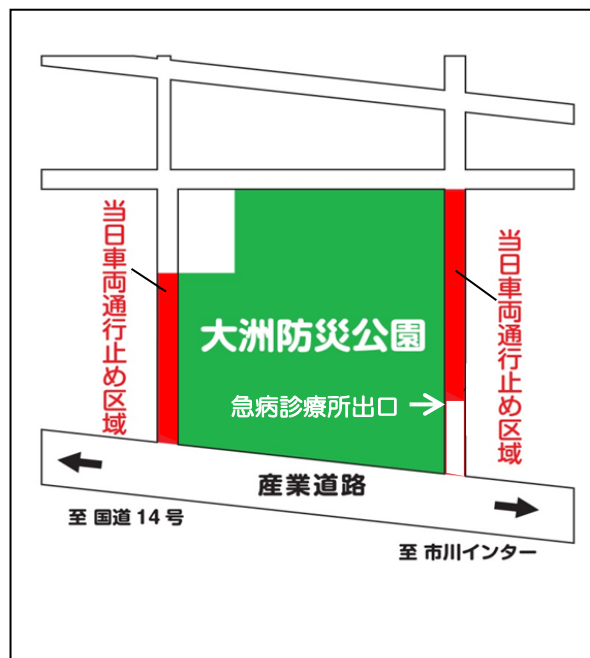

お願い

第47回いちかわ市民まつり

令和4年11月3日(木・祝) ※荒天中止

規制時間 9:00～16:30

車両通行止め

右記の区域が交通規制となります。緊急自動車を除き、車両通行止め区域は一切通行できませんのでご了承ください。

近隣住民の皆様にはたいへんご迷惑をおかけしますが、何卒ご理解、ご協力のほどよろしくお願い申し上げます。

いちかわ市民まつり実行委員会